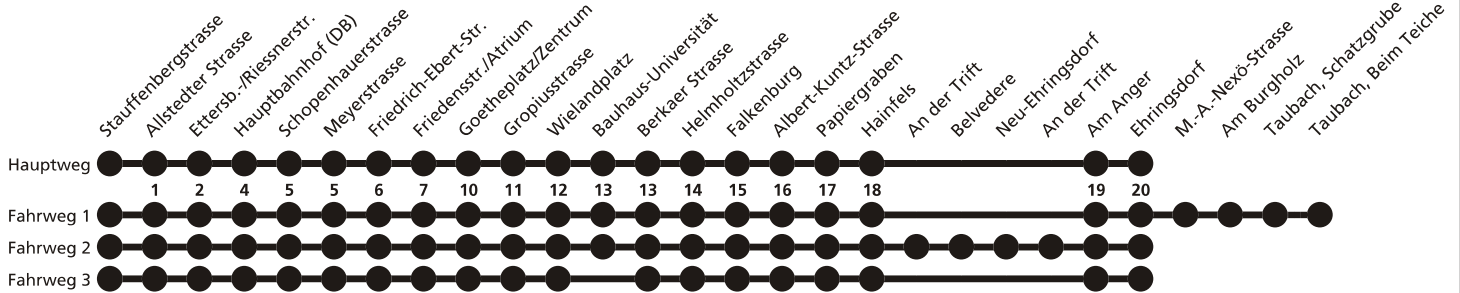

1

Ⓜ Stauffenbergstrasse

➔ Hauptbahnhof - Goetheplatz (- Belvedere) - Ehringsdorf (- Taubach)

Reisezeit in Minuten

Fahrten ohne Weghinweis verkehren auf Hauptweg. Außerhalb der Hauptverkehrszeit bestehen z.T. kürzere Reisezeiten.

1 = fährt Fahrweg 1 2 = fährt Fahrweg 2 3 = fährt Fahrweg 3 **fre** = nur freitags K = verkehrt über Klinikum
 Ohne Gewähr für die Einhaltung der Abfahrtszeiten! Zum Weimarer Zwiebelmarkt, sowie am 24./31. Dezember und 01. Januar gelten gesonderte Fahrpläne!