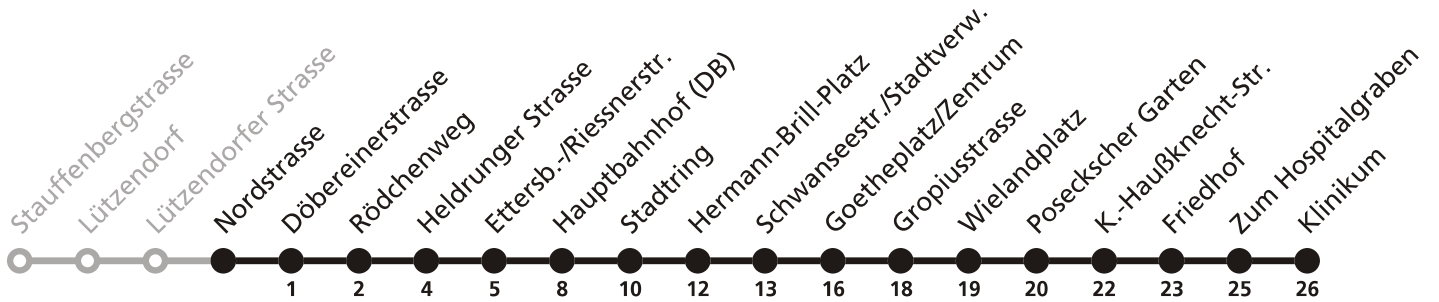

5

Ⓜ Nordstrasse

➔ (- Döbereinerstrasse) - Hauptbahnhof
- Goetheplatz - Klinikum

Reisezeit in Minuten

Fahrten ohne Weghinweis verkehren auf Hauptweg. Außerhalb der Hauptverkehrszeit bestehen z.T. kürzere Reisezeiten.

Gültig ab 21.08.2011

Uhr	Montag - Freitag	Samstag	Sonn- und Feiertag	Uhr
15	21			15

Ohne Gewähr für die Einhaltung der Abfahrtszeiten! Zum Weimarer Zwiebelmarkt, sowie am 24./31. Dezember und 01. Januar gelten gesonderte Fahrpläne!