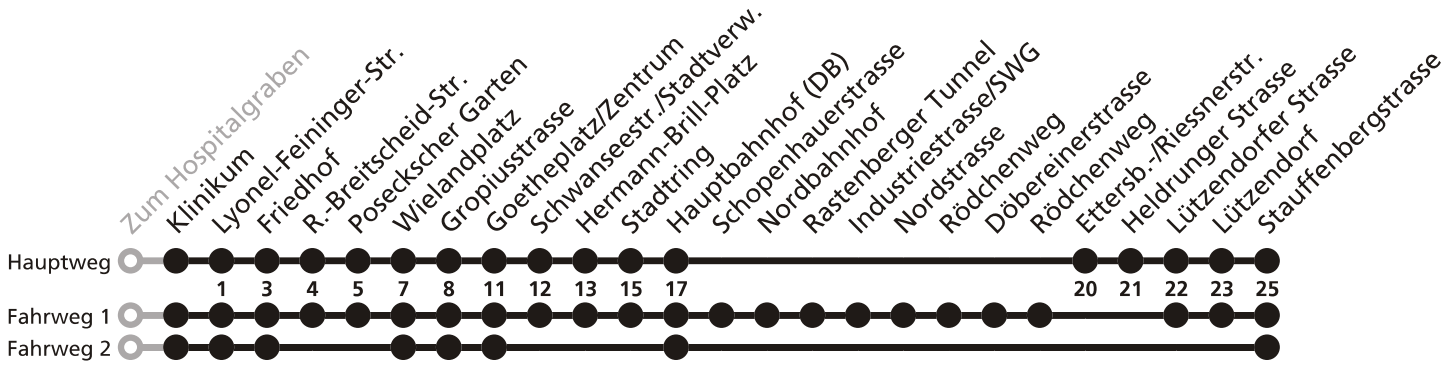

5

H **Klinikum**
→ Goetheplatz - Hauptbahnhof -
(- Döbereinerstrasse) - Weimar Nord

Reisezeit in Minuten

Fahrten ohne Weghinweis verkehren auf Hauptweg. Außerhalb der Hauptverkehrszeit bestehen z.T. kürzere Reisezeiten.

Gültig ab 21.08.2011

Uhr	Montag - Freitag	Samstag	Sonn- und Feiertag	Uhr
5	19 ¹ 49			5
6	19 ¹ 49	01 ^a 31 ^a	36 ² _{L1}	6
7	19 49		36 ² _{L1}	7
8	19 49	04		8
9	19 49	04	04 ^b	9
10	19 49	04	04	10
11	19 49	04	04 ^b	11
12	19 49	04	04	12
13	19 49	04 ^b	04 ^b	13
14	19 49	04	04	14
15	19 49	04 ^b	04 ^b	15
16	19 49	04	04	16
17	19 49	04 ^b	04 ^b	17
18	19 49 ^a	04	04	18
19	17 ^a	19 ^b	19 ^b	19

a = bis Goetheplatz/Zentrum 1 = fährt Fahrweg 1 2 = fährt Fahrweg 2 L1 = verkehrt als Linie 1 nach Weimar Nord
b = bis Hauptbahnhof (DB)

Ohne Gewähr für die Einhaltung der Abfahrtszeiten! Zum Weimarer Zwiebelmarkt, sowie am 24./31. Dezember und 01. Januar gelten gesonderte Fahrpläne!