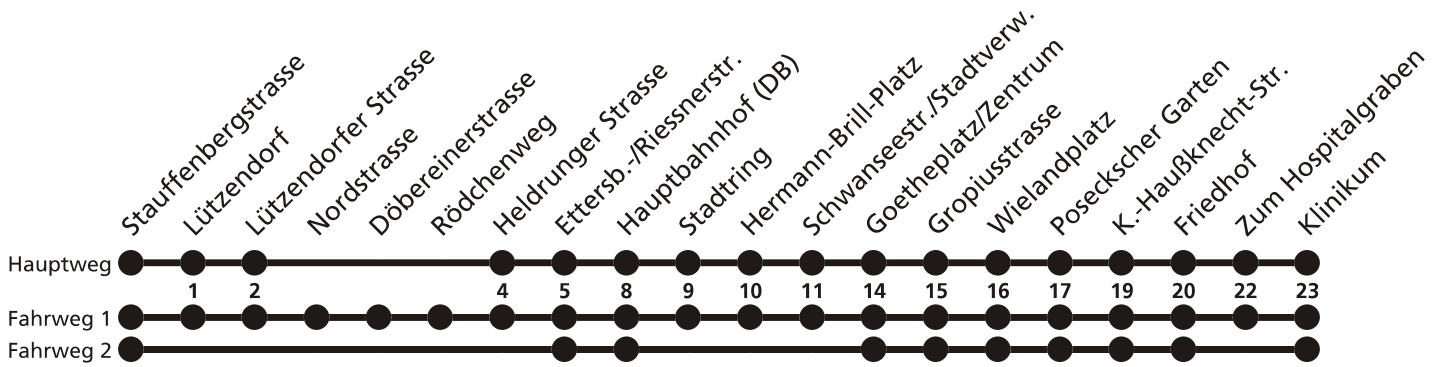

5

(H) Stauffenbergstrasse
→ (- Döbereinerstrasse) - Hauptbahnhof
- Goetheplatz - Klinikum

Reisezeit in Minuten

Fahrten ohne Weghinweis verkehren auf Hauptweg. Außerhalb der Hauptverkehrszeit bestehen z.T. kürzere Reisezeiten.

Gültig ab 21.08.2011

Uhr	Montag - Freitag	Samstag	Sonn- und Feiertag	Uhr
5	21 51	31	31	5
6	21 51		35 ² _{F1}	6
7	21 51	37	35 ² _{F1}	7
8	21 51	37	37	8
9	21 51	37		9
10	21 51	37	37	10
11	21 51	37		11
12	21 51	37	37	12
13	21 51			13
14	21 51	37	37	14
15	17 ¹ 51			15
16	21 51	37	37	16
17	21 51			17
18	16 46	46	46	18

1 = fährt Fahrweg 1 2 = fährt Fahrweg 2 F1 = Fahrt der Linie 1 ab Haltestelle Linie 1

Ohne Gewähr für die Einhaltung der Abfahrtszeiten! Zum Weimarer Zwiebelmarkt, sowie am 24./31. Dezember und 01. Januar gelten gesonderte Fahrpläne!