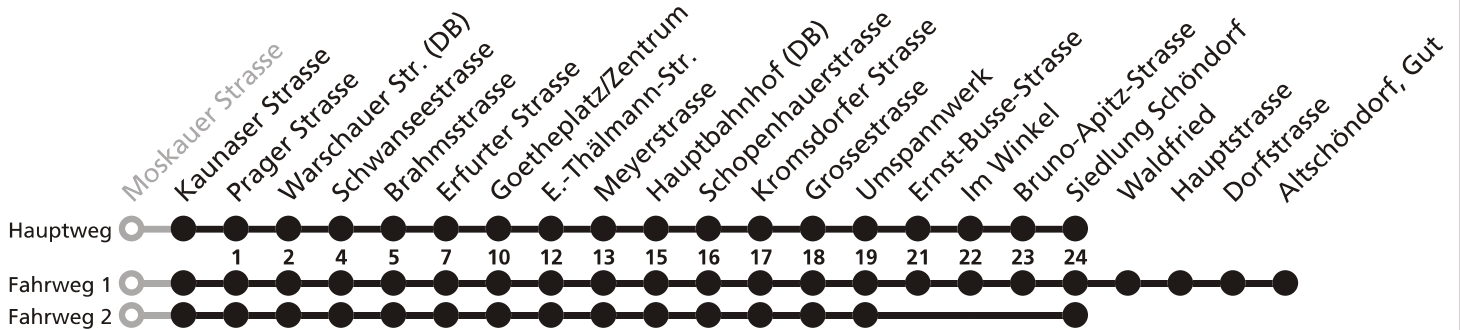

7

Ⓜ Kaunaser Strasse

→ Goetheplatz - Hauptbahnhof - Siedlung Schöndorf - (Altschöndorf)

Reisezeit in Minuten

Fahrten ohne Weghinweis verkehren auf Hauptweg. Außerhalb der Hauptverkehrszeit bestehen z.T. kürzere Reisezeiten.

1 = fährt Fahrweg 1

2 = fährt Fahrweg 2

MD = nur montags bis donnerstags

FR = nur freitags

RA = Rufbus Altschöndorf, Anmeldung Fahrtwunsch bitte spätestens 30 Min. vor Fahrtbeginnunter (03643) 434-170 oder direkt bei dem Fahrpersonal !

Ohne Gewähr für die Einhaltung der Abfahrtszeiten! Zum Weimarer Zwiebelmarkt, sowie am 24./31. Dezember und 01. Januar gelten gesonderte Fahrpläne!