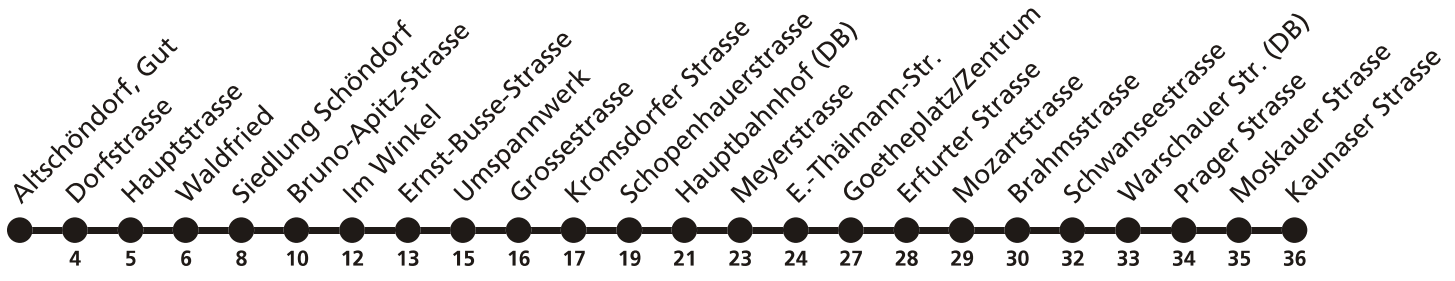

7

Ⓜ Altschöndorf, Gut
 → Siedlung Schöndorf - Hauptbahnhof
 - Goetheplatz - Kaunaser Strasse

Reisezeit in Minuten

Fahrten ohne Weghinweis verkehren auf Hauptweg. Außerhalb der Hauptverkehrszeit bestehen z.T. kürzere Reisezeiten. Gültig ab 21.08.2011

Uhr	Montag-Freitag (Schule)	Montag-Freitag (Ferien)	Samstag	Sonn- und Feiertag	Uhr
5	48	48			5
6	18 43	18 48			6
7	18	18			7
8					8
9	03	03			9
10	48	48	49 ^R		10
11					11
12	48	48	49 ^R		12
13	48	48			13
14	48	48	49 ^R		14
15	48	48			15
16	48	48	49 ^R		16
17	48	48			17
18					18
19	02 ^R	02 ^R	03 ^R		19

R = Rufbus, Anmeldung Fahrtwunsch bitte spätestens 30 Min. vor Fahrtbeginn unter (03643) 434-170 oder direkt bei dem Fahrpersonal!
 Ohne Gewähr für die Einhaltung der Abfahrtszeiten! Zum Weimarer Zwiebelmarkt, sowie am 24./31. Dezember und 01. Januar gelten gesonderte Fahrpläne!