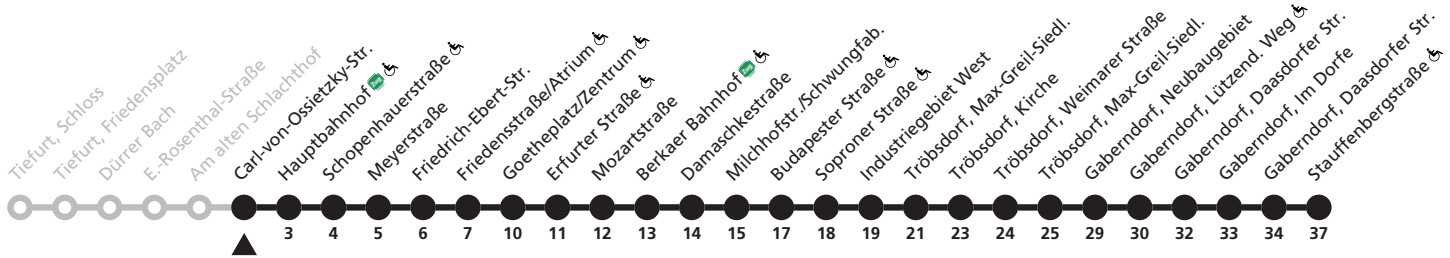

3

Ⓜ Carl-von-Ossietzky-Str. ♿ → Stauffenbergstraße ♿

Reisezeit in Minuten / journey time (min)

Fahrten ohne Weghinweis verkehren auf Hauptweg. Außerhalb der Hauptverkehrszeit bestehen z.T. kürzere Reisezeiten.

Gültig ab 28.07.2024

Uhr time	Montag-Freitag (Schule) Monday - Friday (School)	Montag-Freitag (Ferien) Monday - Friday (Holiday)	Samstag saturday	Sonn- und Feiertag sunday / public holiday	Uhr time
5	20 50	20 ^{V5} 50			5
6	22 47	22 47			6
7	02 ^b 26 ^a 47	02 ^b 26 ^a 47			7
8	03 ^b 32	03 ^b 32	19	20	8
9	02 ^b 32	02 ^b 32			9
10	02 ^b 32	02 ^b 32	19	19	10
11	02 ^b 32	02 ^b 32	19	19	11
12	02 ^b 32	02 ^b 32	34	34	12
13	02 ^b 32	02 ^b 32	34	34	13
14	02 ^b 32	02 ^b 32	34	34	14
15	02 ^b 32	02 ^b 32	34	34	15
16	02 ^b 32	02 ^b 32	34	34	16
17	02 ^b 32	02 ^b 32	54 ^a	54 ^a	17
18	02 ^b	02 ^b	50	50	18
19	02 35	02 35	50	50	19
20					20
21	49 ^{ae} _{MD}	49 ^{ae} _{MD}	20 ^a	49 ^a _e	21
22	49 ^{ae} _{FR}	49 ^{ae} _{FR}	49 ^a _e		22
23	20 ^{aR} _{MD}	20 ^{aR} _{MD}		20 ^a _R	23
0	20 ^{aR} _{FR}	20 ^{aR} _{FR}	20 ^a _R		0

a = bis Goetheplatz/Zentrum ♿

b = bis Tröbsdorf, Kirche

R = Rufbus, Anmeldung Fahrtwunsch bitte spätestens 60 Min. vor Fahrtbeginn unter (03643) 4341-700 !

e = Rufbus "E-Linien-Bedienung" - Bei dem Fahrzeug handelt es sich um einen Kleinbus, Gruppen sind bitte rechtzeitig anzumelden. Anmeldung Fahrtwunsch spätestens 60 Min. vor Fahrtbeginn unter 03643 4341-700!

V5 = verkehrt ab Stauffenbergstraße weiter als Linie 5 bis Hauptbahnhof

FR = nur freitags

MD = nur montags bis donnerstags

Alle Angaben ohne Gewähr.

Zum Weimarer Zwiebelmarkt, sowie am 24./31. Dezember und 01. Januar gelten gesonderte Fahrpläne!