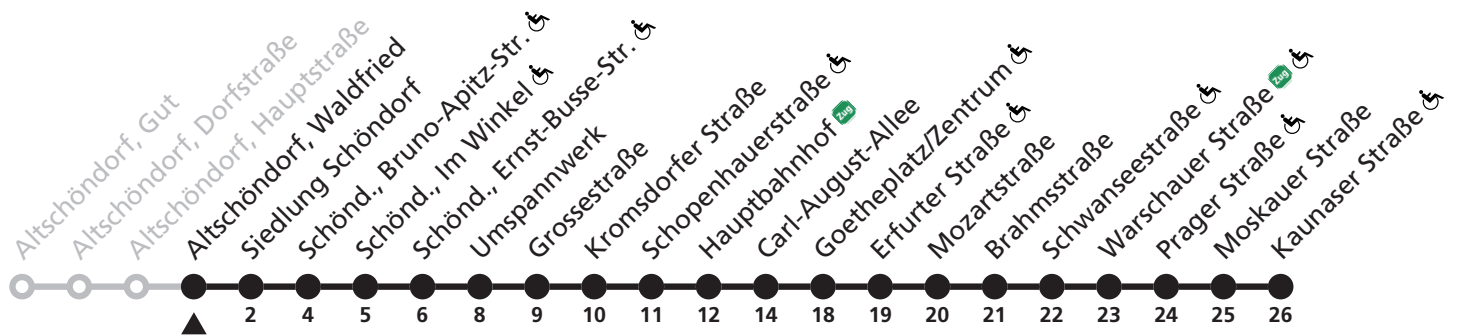

7

Altschöndorf, Waldfried → Kaunaser Straße

Reisezeit in Minuten / journey time (min)

Baustellenfahrplan

Fahrten ohne Weghinweis verkehren auf Hauptweg. Außerhalb der Hauptverkehrszeit bestehen z.T. kürzere Reisezeiten.

Gültig ab 21.05.2024

Uhr time	Montag-Freitag (Schule) Monday - Friday (School)	Montag-Freitag (Ferien) Monday - Friday (Holiday)	Samstag saturday	Sonn- und Feiertag sunday / public holiday	Uhr time
5	57	57			5
6	24 49	24 49			6
7	19	19			7
8					8
9	08	08			9
10	53	53	40		10
11	53	53			11
12	53	53	40	40 ^R	12
13	53	53			13
14	53	53	40	40 ^R	14
15	53	53			15
16	53	53	40	40 ^R	16
17	53	53			17
18	57	57			18
19			12		19

R = Rufbus zwischen Altschöndorf und Siedlung Schöndorf, Anmeldung Fahrtwunsch bitte spätestens 60 Min. vor Fahrtbeginn unter 03643 4341-700!

Alle Angaben ohne Gewähr! Zum Weimarer Zwiebelmarkt sowie am 24./31. Dezember und 01. Januar gelten gesonderte Fahrpläne!