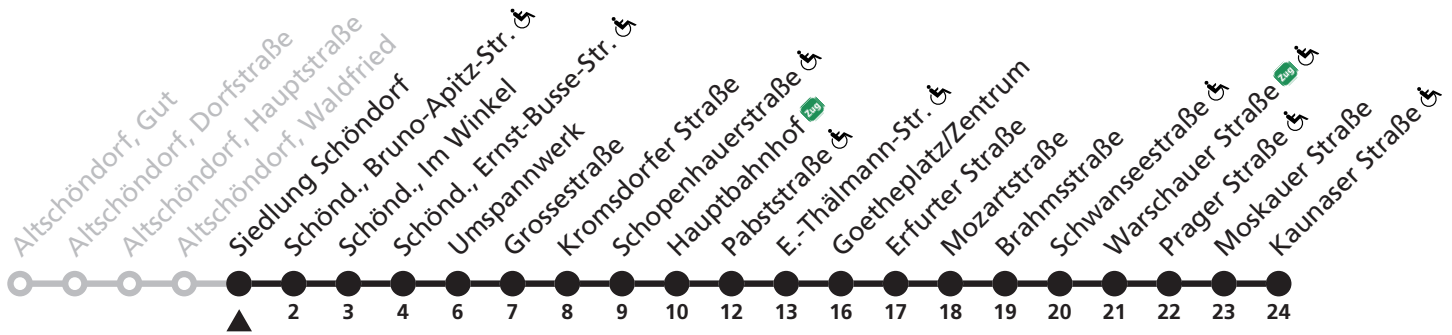

7

Ⓜ Siedlung Schöndorf → Kaunaser Straße ♿

Reisezeit in Minuten / journey time (min)

Fahrten ohne Weghinweis verkehren auf Hauptweg. Außerhalb der Hauptverkehrszeit bestehen z.T. kürzere Reisezeiten.

Gültig ab 18.08.2019

a = bis Hauptbahnhof K = verkehrt über Hauptbahnhof, Weimar Nord weiter zum Klinikum ! FR = nur freitags

Alle Angaben ohne Gewähr! Zum Weimarer Zwiebelmarkt sowie am 24./31. Dezember und 01. Januar gelten gesonderte Fahrpläne!