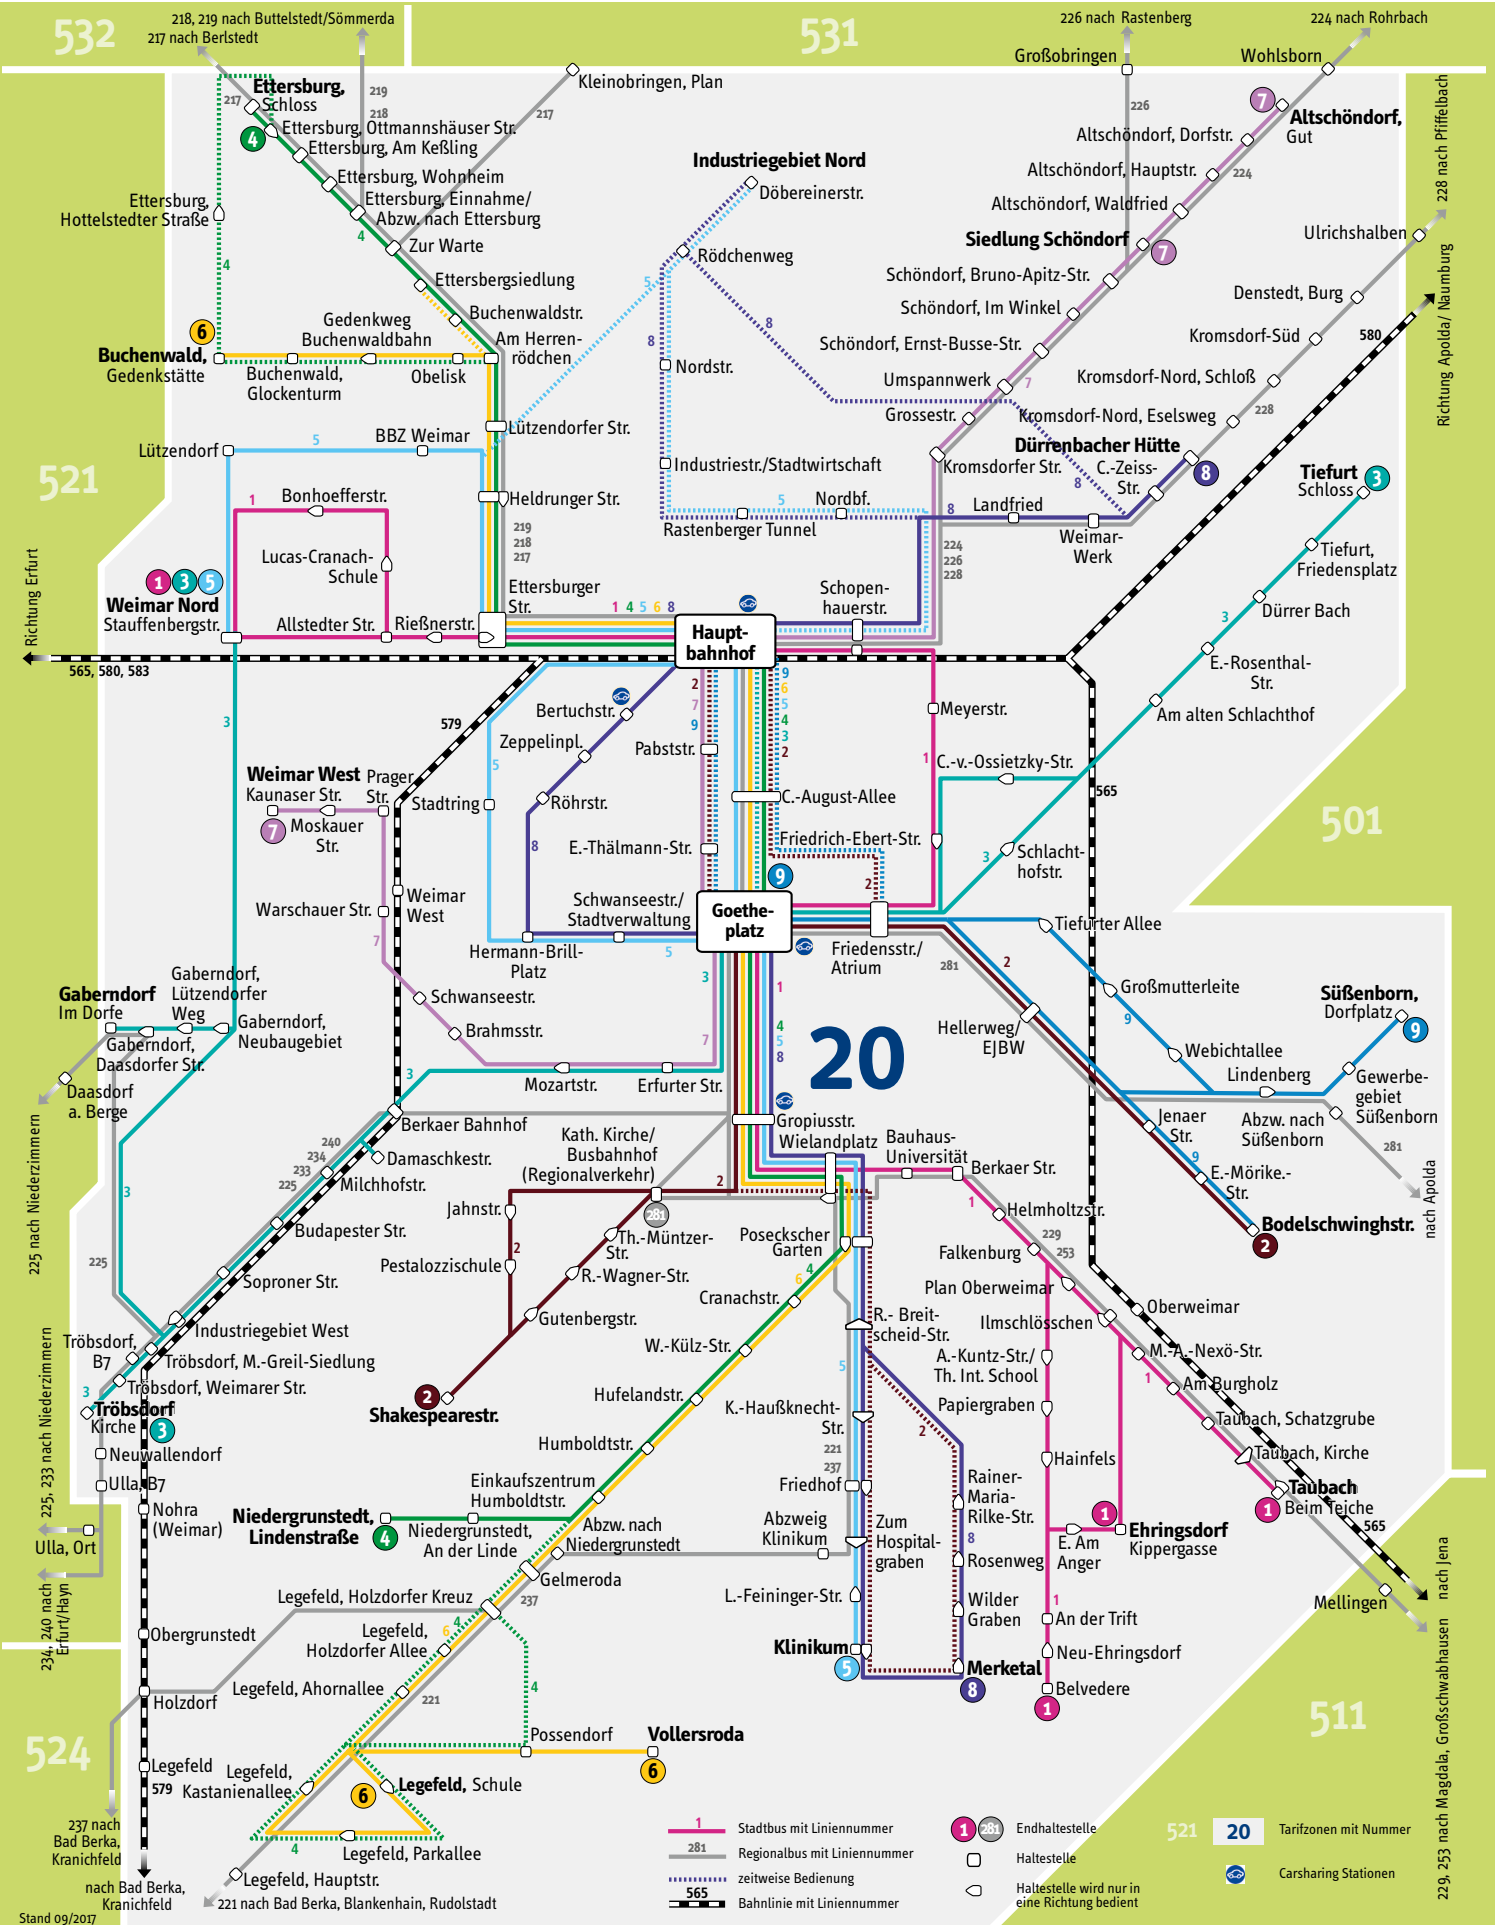

Netzplan Weimar

- 1 Stadtbus mit Liniennummer
- 281 Regionalbus mit Liniennummer
- 20 Tarifzonen mit Nummer
- 521 Carsharing Stationen
- 1 Endhaltestelle
- 281 Haltestelle
- zeitweise Bedienung
- Haltestelle wird nur in eine Richtung bedient
- Bahnlinie mit Liniennummer