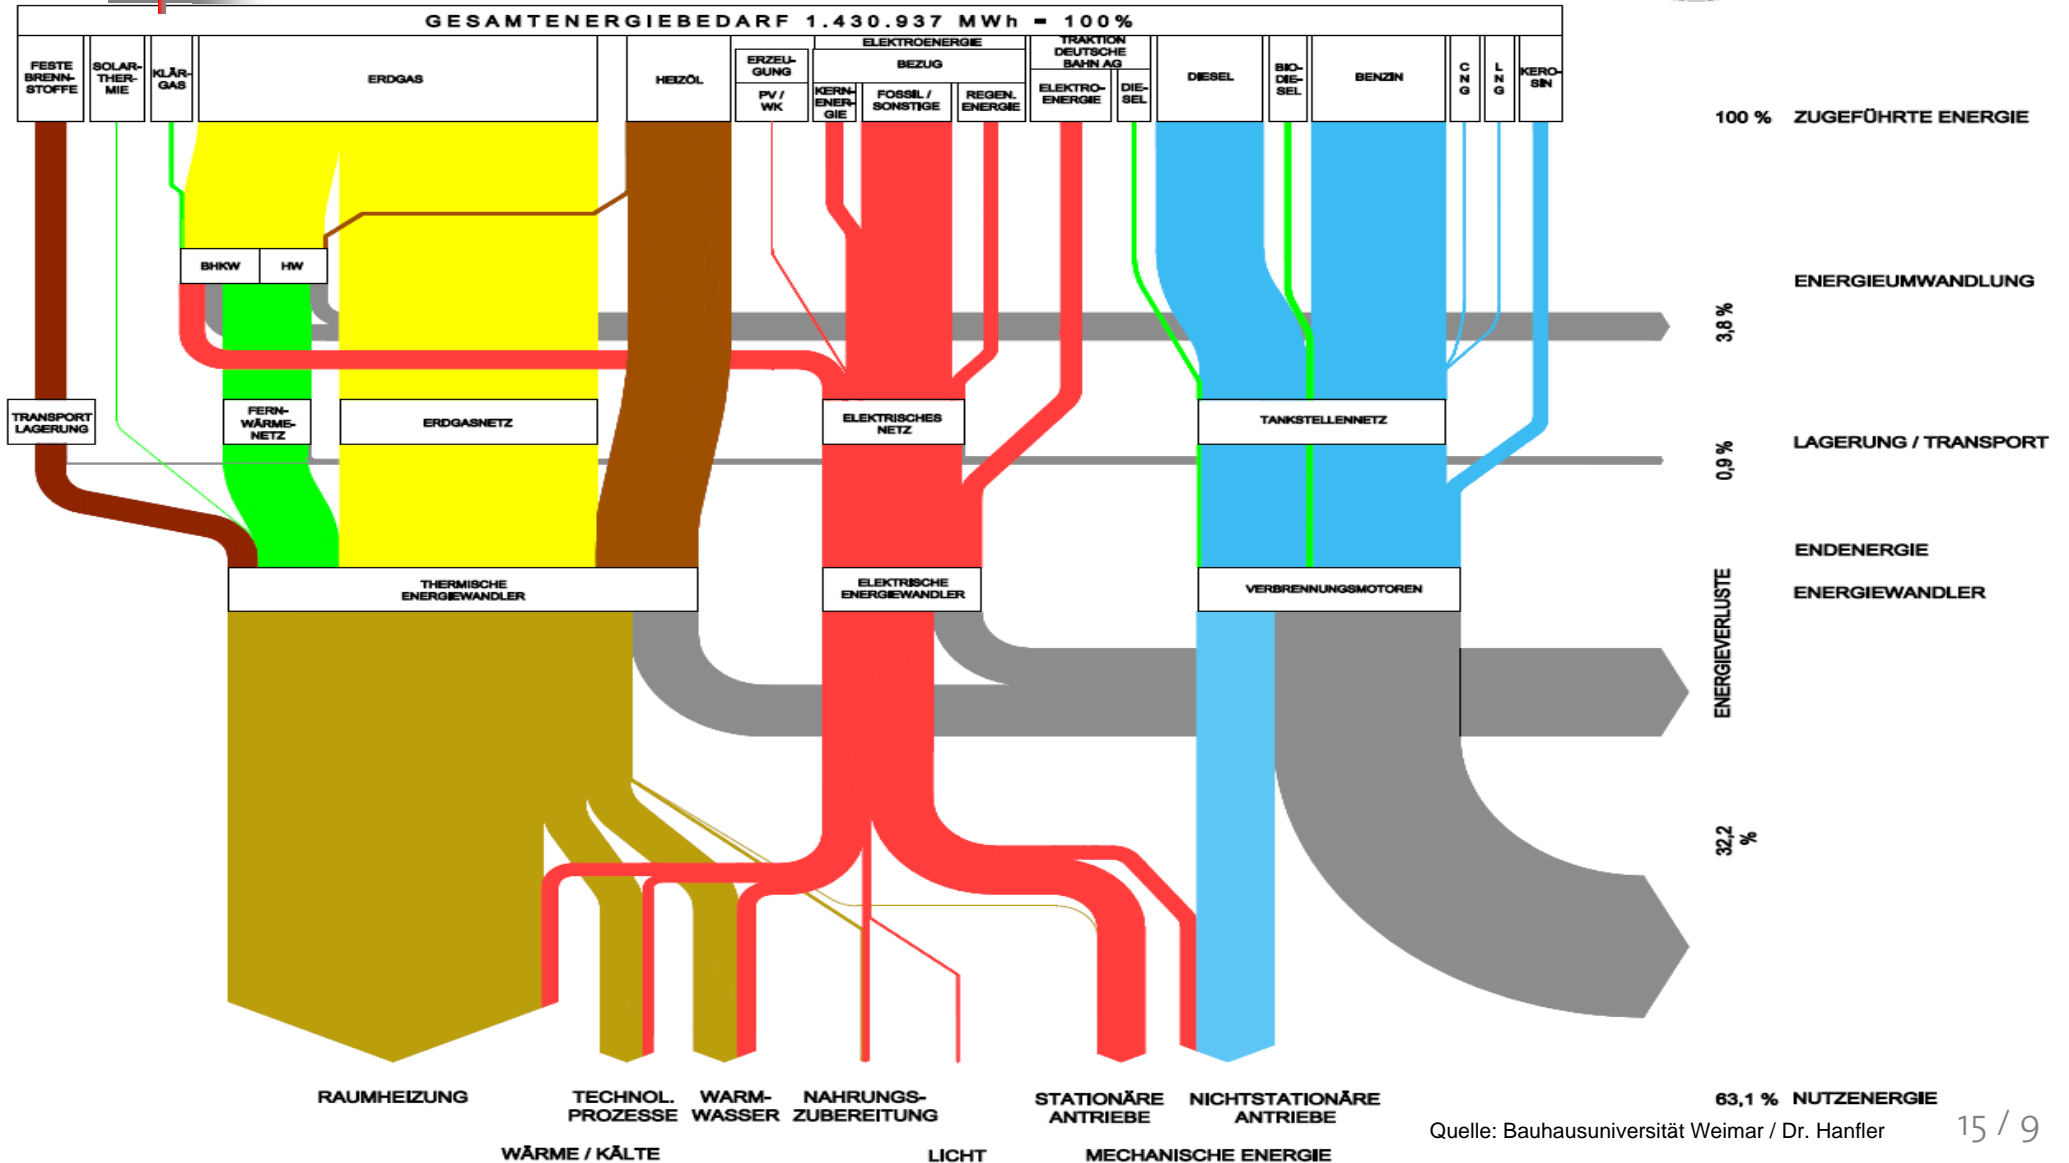

StadtWerkeWeimar

Strom • Gas • Wärme

Stadtversorgungs-GmbH

Wohin fließt die Energie???

Weimarer Energieflussbilder der Jahre 1980 bis 2006.

Energieflussbild der Stadt Weimar 1980

Energieflussbild der Stadt Weimar 1988

Energieflussbild der Stadt Weimar 1990

Energieflussbild der Stadt Weimar 1993

Energieflussbild der Stadt Weimar 1994

Energieflussbild der Stadt Weimar 1999

Energieflussbild der Stadt Weimar 2003

Energieflussbild der Stadt Weimar 2006