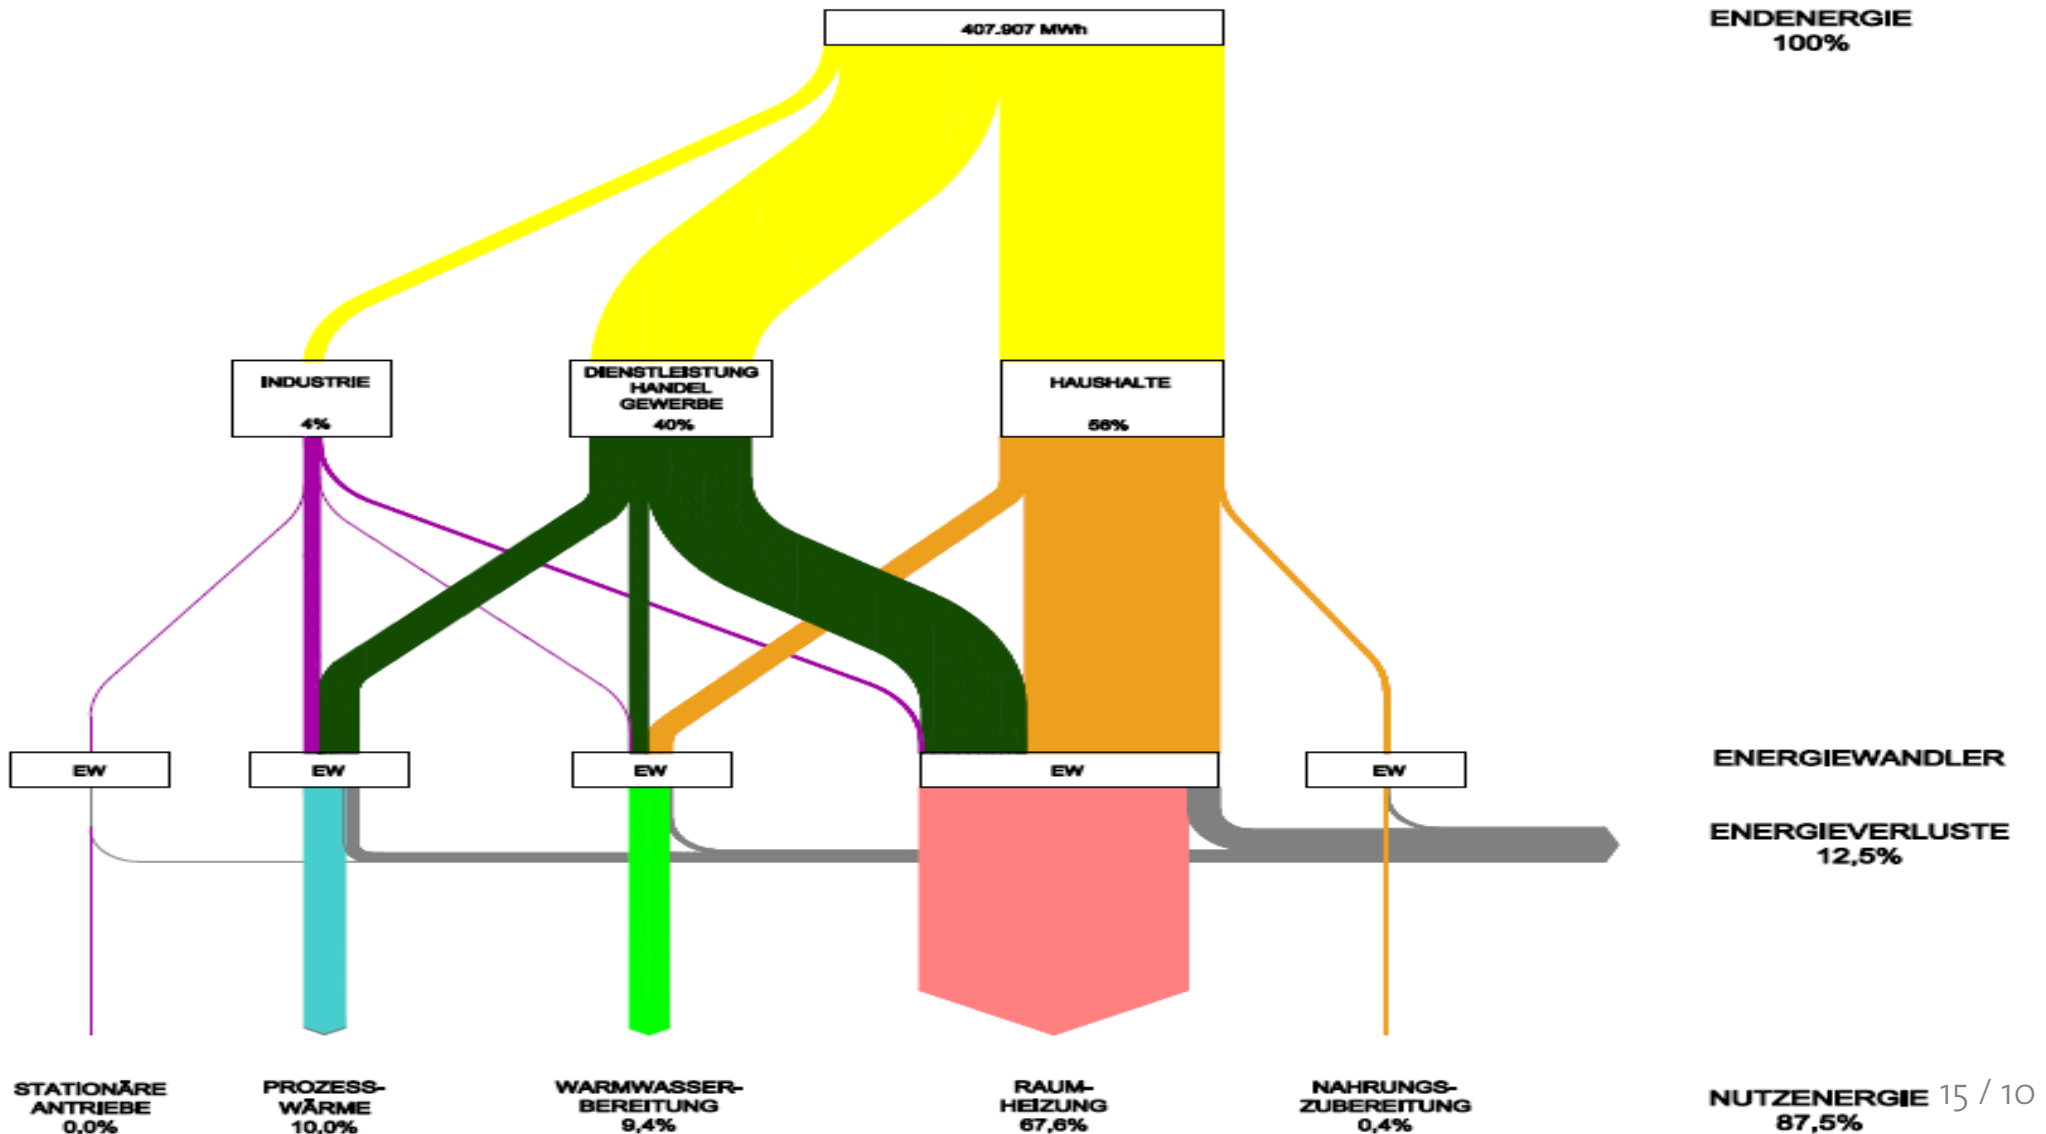

Erdgasdirekteinsatz in der Stadt Weimar 2006