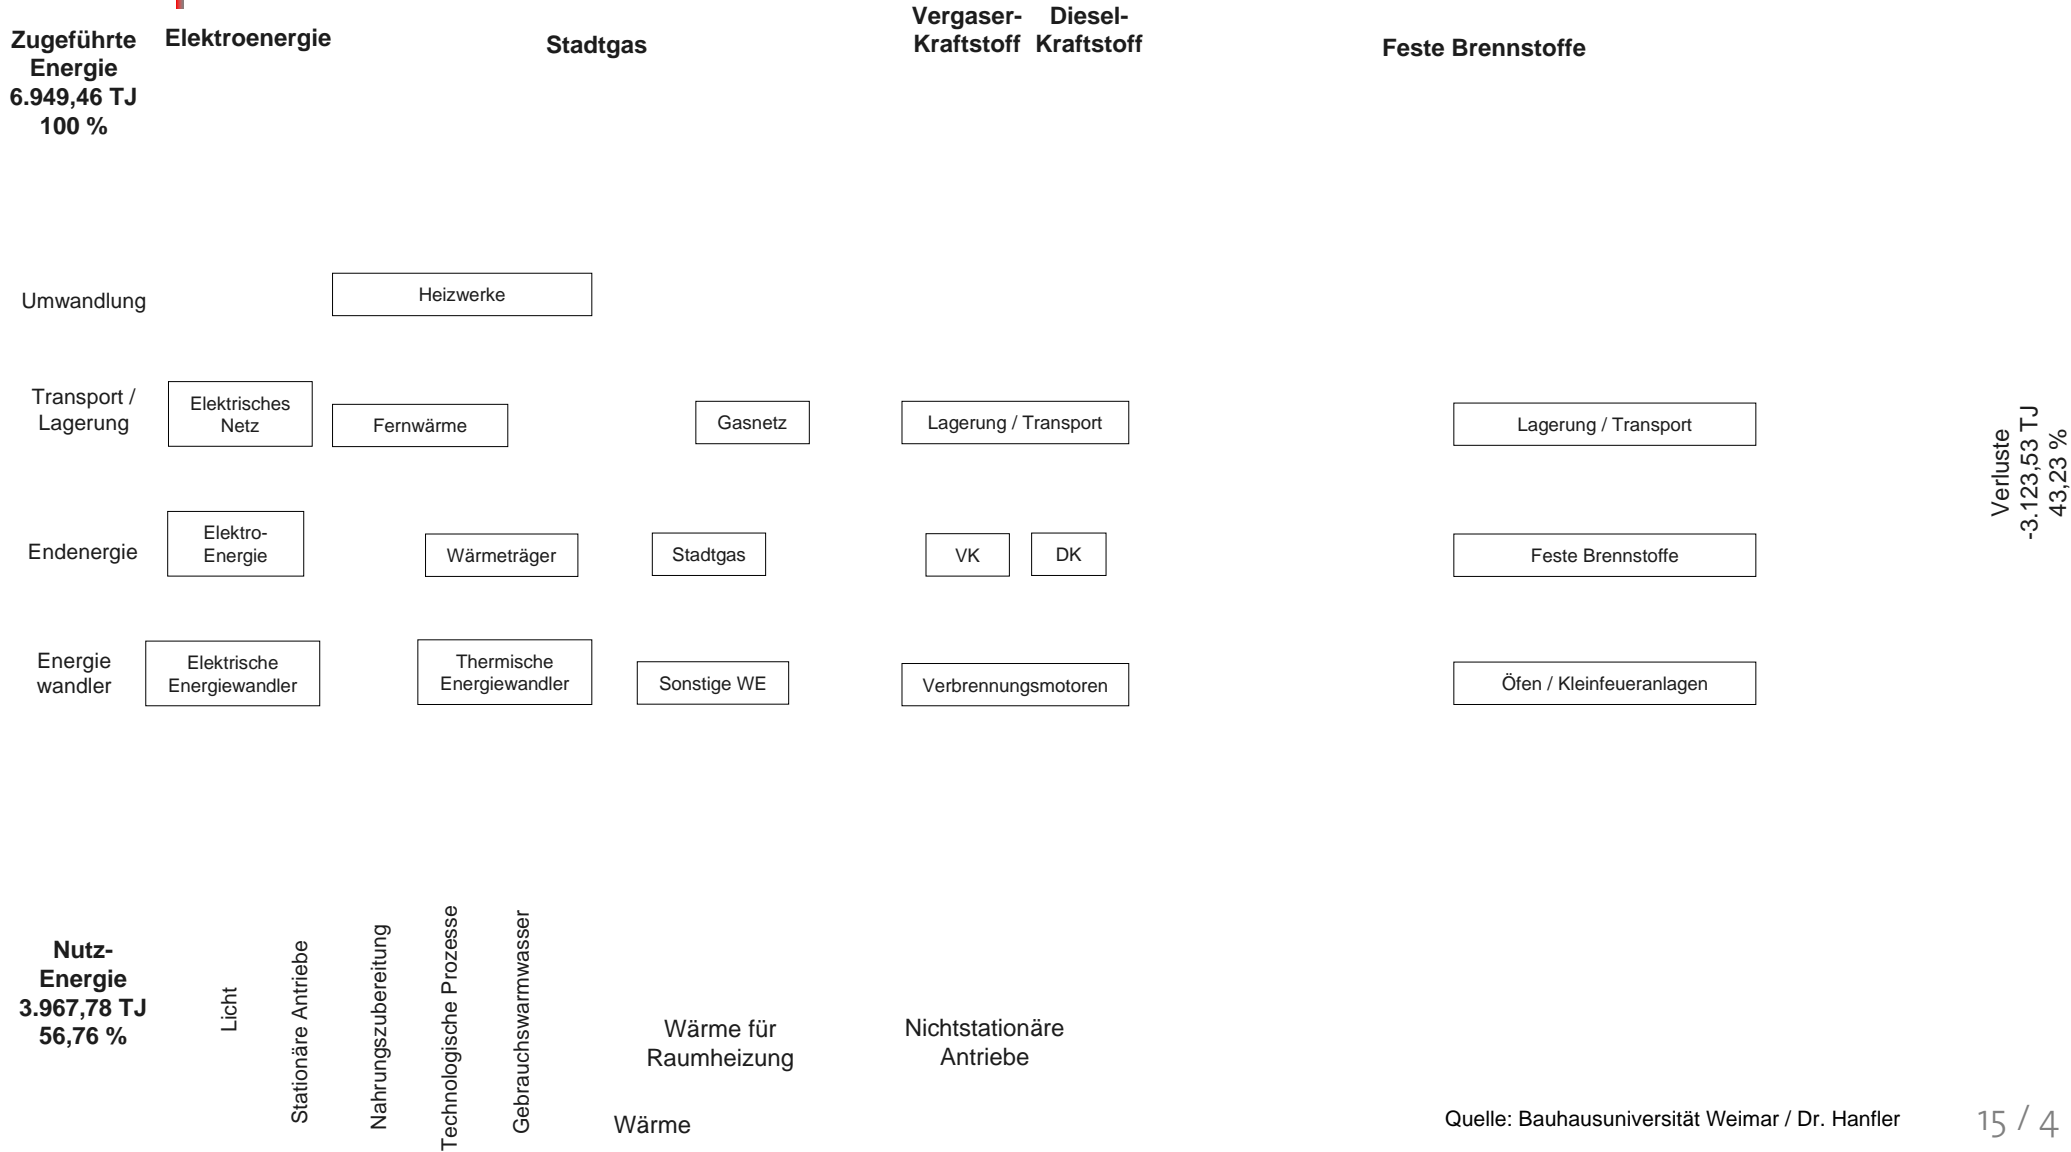

StadtWerkeWeimar

Strom • Gas • Wärme

Stadtversorgungs-GmbH

Wohin fließt die Energie???

Weimarer Energieflussbilder der Jahre 1980 bis 2006.

Energieflussbild der Stadt Weimar 1980

Energieflussbild der Stadt Weimar 1988

Energieflussbild der Stadt Weimar 1990

Energieflussbild der Stadt Weimar 1993

Energieflussbild der Stadt Weimar 1994

Energieflussbild der Stadt Weimar 1999

Energieflussbild der Stadt Weimar 2003

Energieflussbild der Stadt Weimar 2006